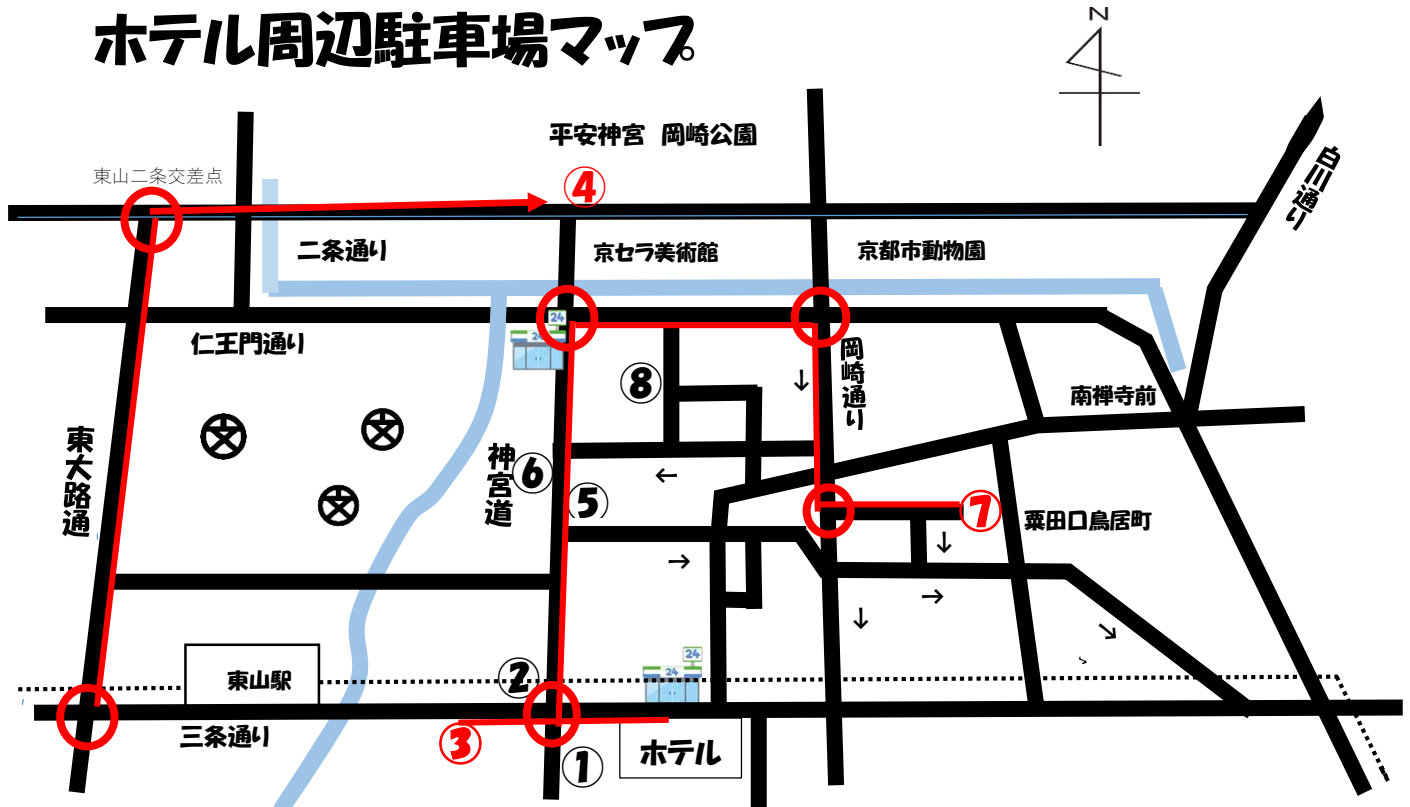

# ホテル周辺駐車場マップ

## ①フーパーク三条神宮道

19台 徒歩3分

【基本料金】8:00~22:00

平日 30分/200円

土日祝 20分/300円 (昼間最大料金適用なし)

22:00~8:00 60分/100円

【最大料金】

平日のみ昼間最大 1,200円 ※土日祝除く

## ③タイムス三条神宮道

8台 徒歩3分

【基本料金】 8:00~18:00 30分/330円

18:00~8:00 60分/110円

【最大料金】 入庫後 24時間 1,500円

18:00~8:00 500円

## ⑤D-PARKING 平安神宮道第2

14台 徒歩5分

【基本料金】

終日 60分/500円

【最大料金】

平日 1,000円 (0:00-24:00)

土日祝 2,000円(入庫後6時間最大)